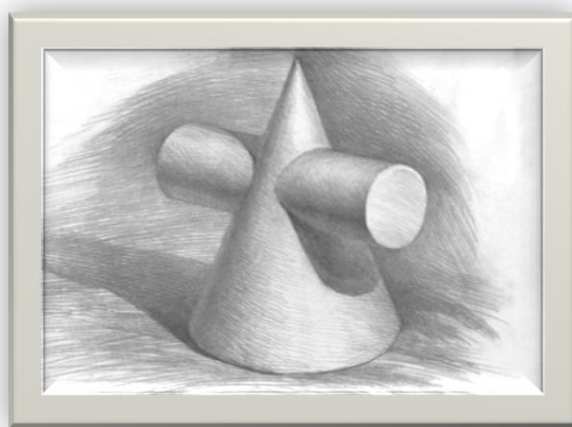

Lijntekening tegenover een plastische tekening

Henri Matisse lijntekening

Carel Willink plastische tekening

Verschil lijntekening en plastische tekening:

- Een lijntekening is plat en transparant, alleen de vorm wordt aangegeven.
- In een plastische tekening wordt gebruik gemaakt van licht en donker waardoor een 3 dimensionaal effect ontstaat (je kunt er als het ware omheen lopen).

Vorm d.m.v. lijnen

vorm d.m.v. licht en donker