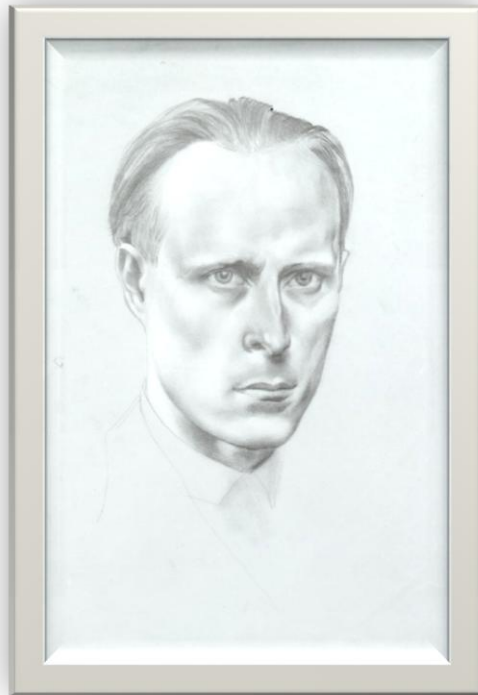

Lijntekening tegenover een plastische tekening

Henri Matisse lijntekening

Carel Willink plastische tekening

Verschil lijntekening en plastische tekening:

- Een lijntekening is plat en transparant, alleen de vorm wordt aangegeven.
- In een plastische tekening wordt gebruik gemaakt van licht en donker waardoor een 3 dimensionaal effect ontstaat (je kunt er als het ware omheen lopen).

Vorm d.m.v. lijnen

vorm d.m.v. licht en donker